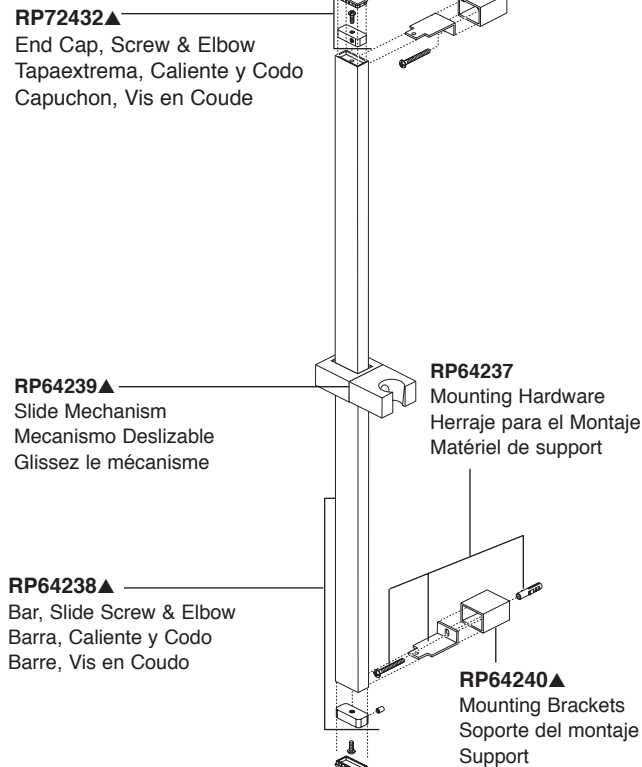

51140, 51552, 51567, 57051, 57530 & 51799
Series/Series/Seria